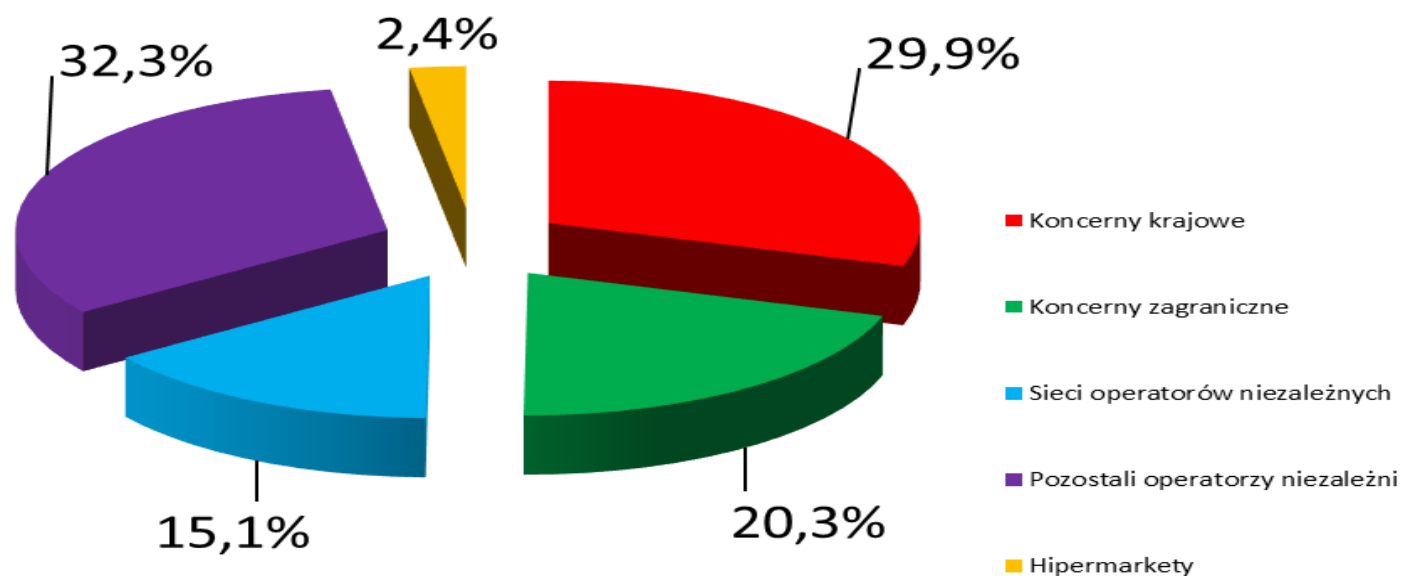

Orientacyjna struktura rynku stacji paliw w Polsce na koniec września 2020 roku *)